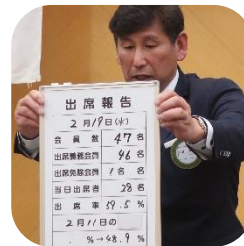

同日、職業奉仕委員会と親睦委員会の合同炉辺会議がおこなわれ、柴田職業奉仕委員長、田畑親睦委員長ほか8名が出席をいたしました。

多摩中各クラブより例会変更のお知らせが届いております。メイクをされる方は事務局までお問合せください。

本日の例会終了後、理事会を開催いたしますので理事の方々はご出席をお願いいたします。

●卓話「落語」 (入船亭 扇蔵様)

講師紹介 (山中 幸子様)

皆様、こんばんは。扇蔵師匠は埼玉県のご出身です。大学卒業後、進学塾の講師として社会人を経験なさり、その後、落語家の道を志しました。1999年、入船亭扇遊師匠に入門なさいました。2015年、真打に昇進し「四代目・扇蔵」を襲名なさいました。噺家として活躍する傍ら、塾講師の経験を活かし、落語に関する講座や子供落語教室、NHKの文化センターでの講師としても活躍されています。

卓話

謝辞 (鈴木 栄会長エレクト)

本日はお忙しい中お越しいただき、楽しいお話をありがとうございました。皆さんの体温も0.5度くらい上がったのではないかと思います。是非また、お越しいただき楽しいお話をお聞かせ願えればと思います。

●ニコニコBOX発表 (成田 篤史親睦副委員長)

○若杉会長
入船亭扇蔵師匠、卓話ありがとうございました。山中幸子さん、ご紹介ありがとうございました。2月25日地区大会参加よろしくお願ひいたします。

・岩本幹事
入船亭扇蔵様、本日はよろしくお願ひいたします。山中幸子様、ようこそいらっしゃいました。4月の卓話楽しみにしております

・今藤会員
ロータリー杯、皆さんありがとうございました。

・佐々木会員
扇蔵師匠、素晴らしい落語をありがとうございました。

・山中会員
入船亭扇蔵師匠、本日は宜しくお願ひ致します。新型コロナウイルスにかからない様に気をつけましょう！

・吉野会員
入船亭扇蔵師匠様、山中幸子様、本日はありがとうございました。

●出席報告 (宇田川 泰弘出席委員長)

会員数	47名
出席義務会員	46名
本日の出席	28名

●次週例会予定 (椎名 正明プログラム委員長)

2月25日(火) 地区大会
2月26日(水) 振替休会

●閉会点鐘 (若杉 司会長)